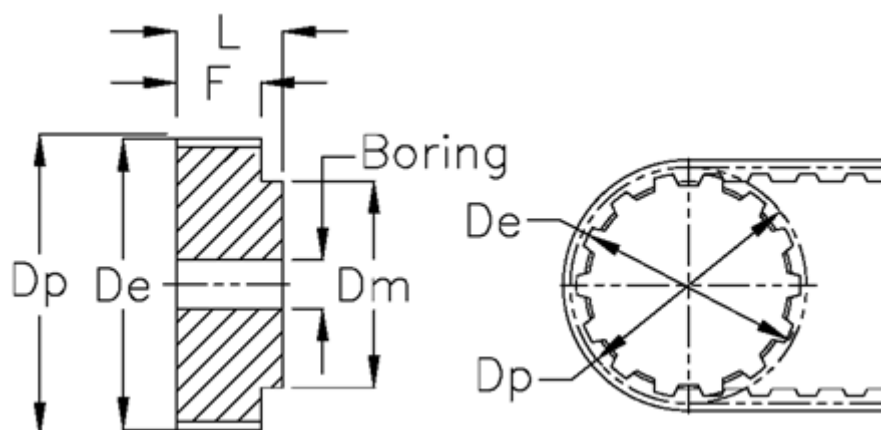

Varenummer: 60415121048  
Beskrivelse: Tandremskive 21 T5 48/0

## Mål

De	= 75.55	Type = T5
Dm	= 50	V•gt = 0.307
Dp	= 76.55	
F	= 15	
Forboring	= 8	
L	= 21	
Rembredde	= - 10 mm	
Tandantal	= 48	